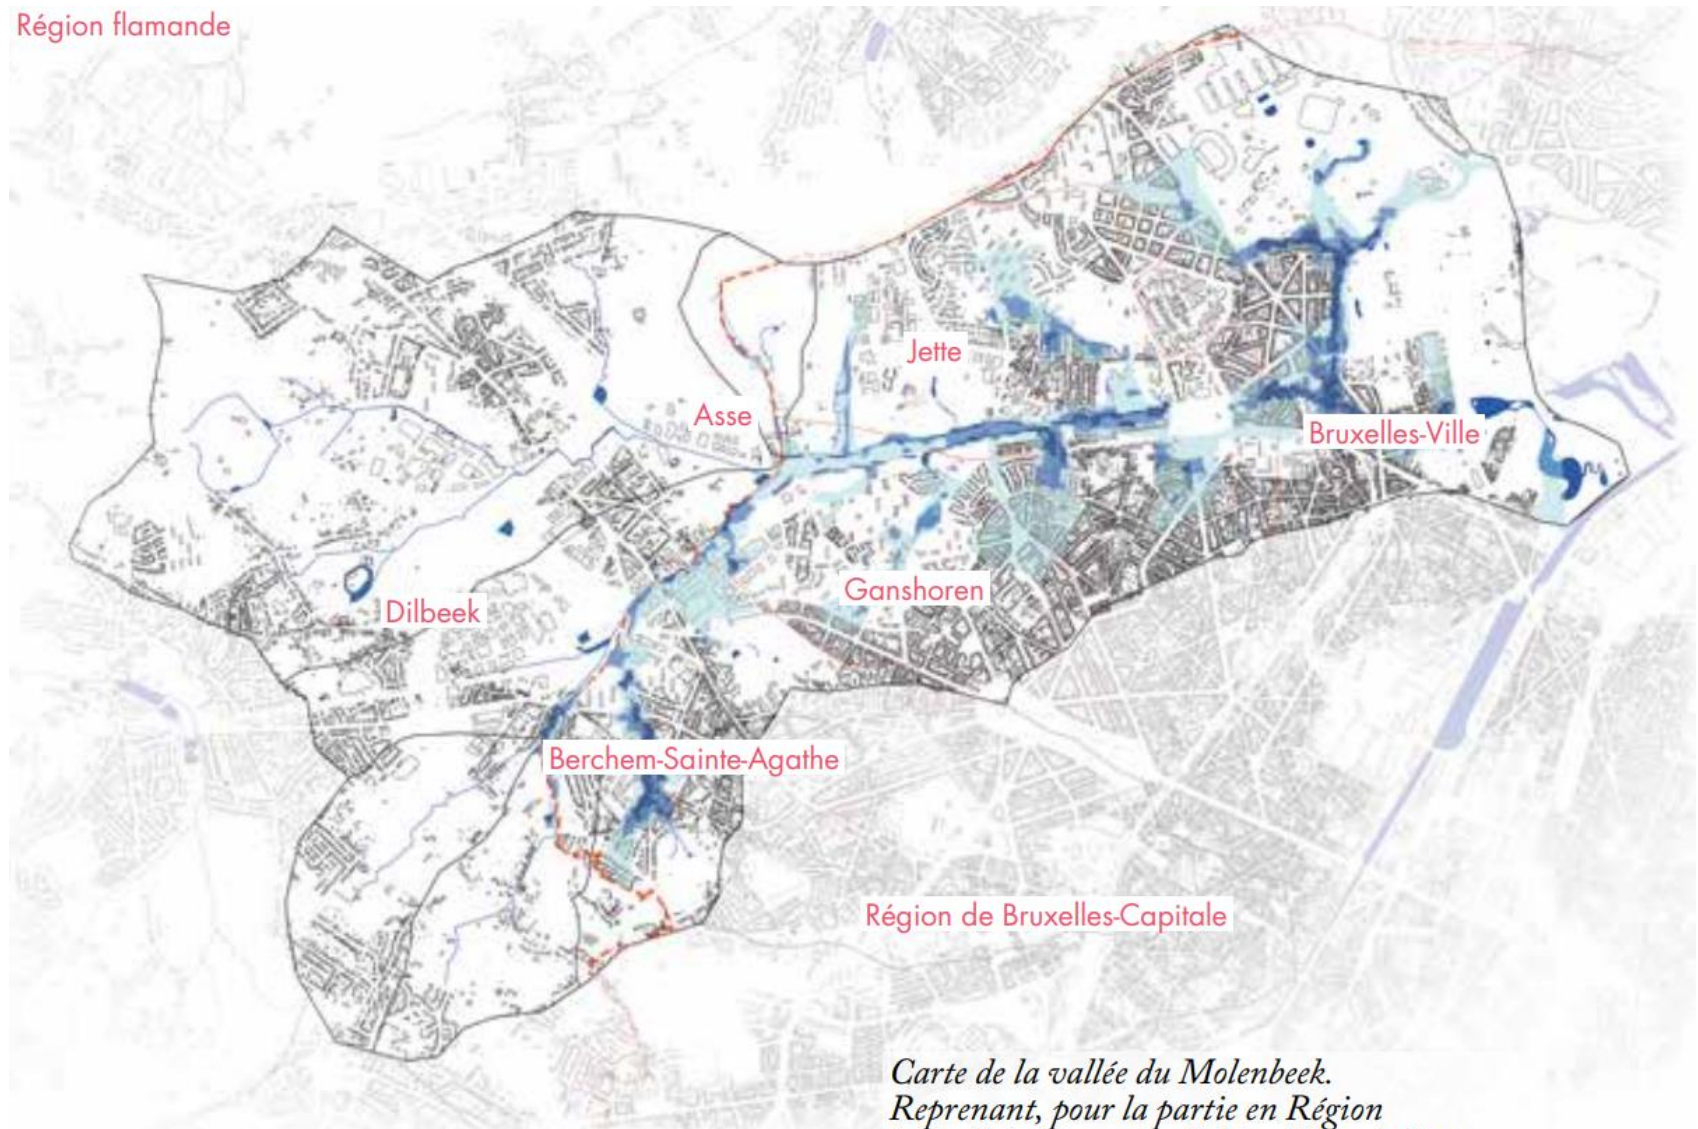

De Molenbeekvallei

-

La vallée du Molenbeek

Vallei: Dilbeek > St-Agatha Berchem > Ganshoren > Jette > Laken

*Kaart van de Molenbeekvallei,
met aanduiding van de overstromingsrisico's
voor het Brussels Gewest.*

Vallée: Dilbeek > Berchem St-Agathe > Ganshoren > Jette > Laeken

Région flamande

Région de Bruxelles-Capitale

*Carte de la vallée du Molenbeek.
Reprenant, pour la partie en Région
bruxelloise, les zones d'aléas d'inondations.
(Source : Bruxelles-environnement)*