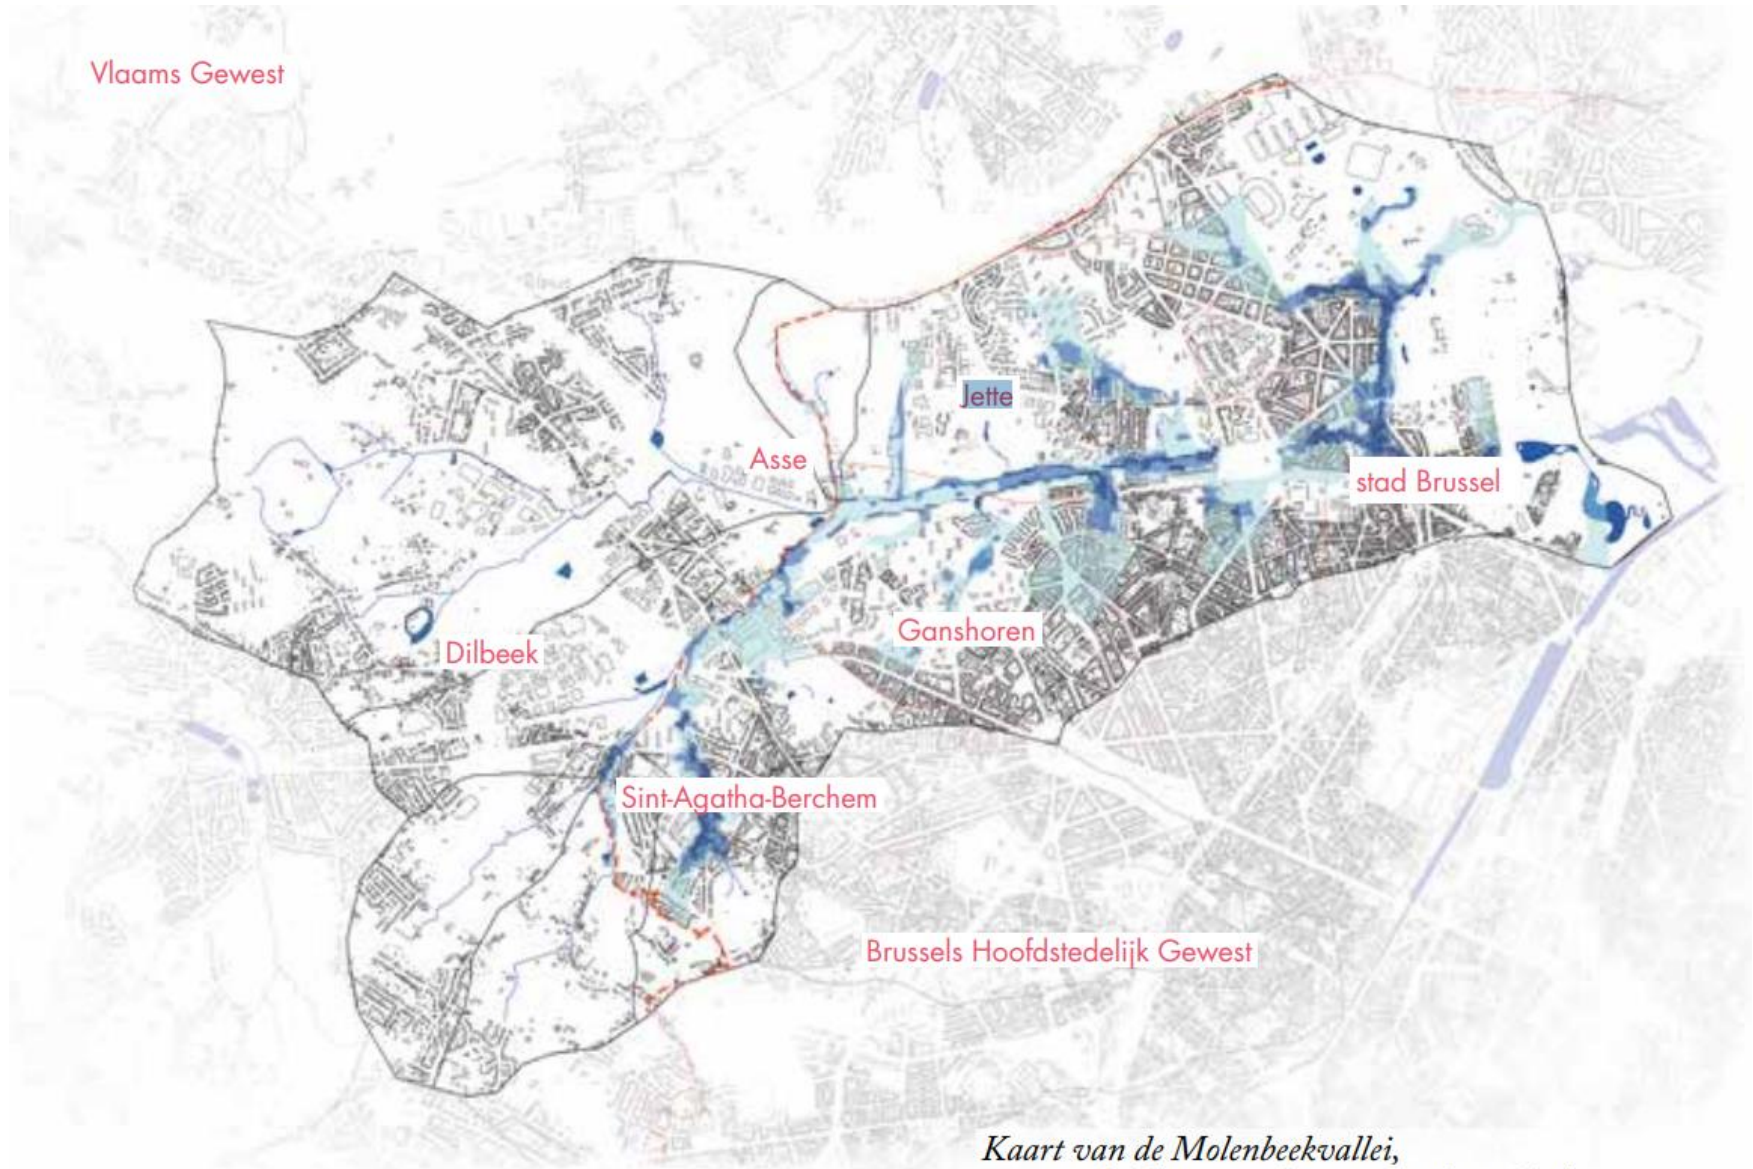

De Molenbeekvallei

-

La vallée du Molenbeek

Vallei: Dilbeek > St-Agatha Berchem > Ganshoren > Jette > Laken

*Kaart van de Molenbeekvallei,
met aanduiding van de overstromingsrisico's
voor het Brussels Gewest.*

Vallée: Dilbeek > Berchem St-Agathe > Ganshoren > Jette > Laeken

Région flamande

Région de Bruxelles-Capitale

*Carte de la vallée du Molenbeek.
Reprenant, pour la partie en Région
bruxelloise, les zones d'aléas d'inondations.
(Source : Bruxelles-environnement)*